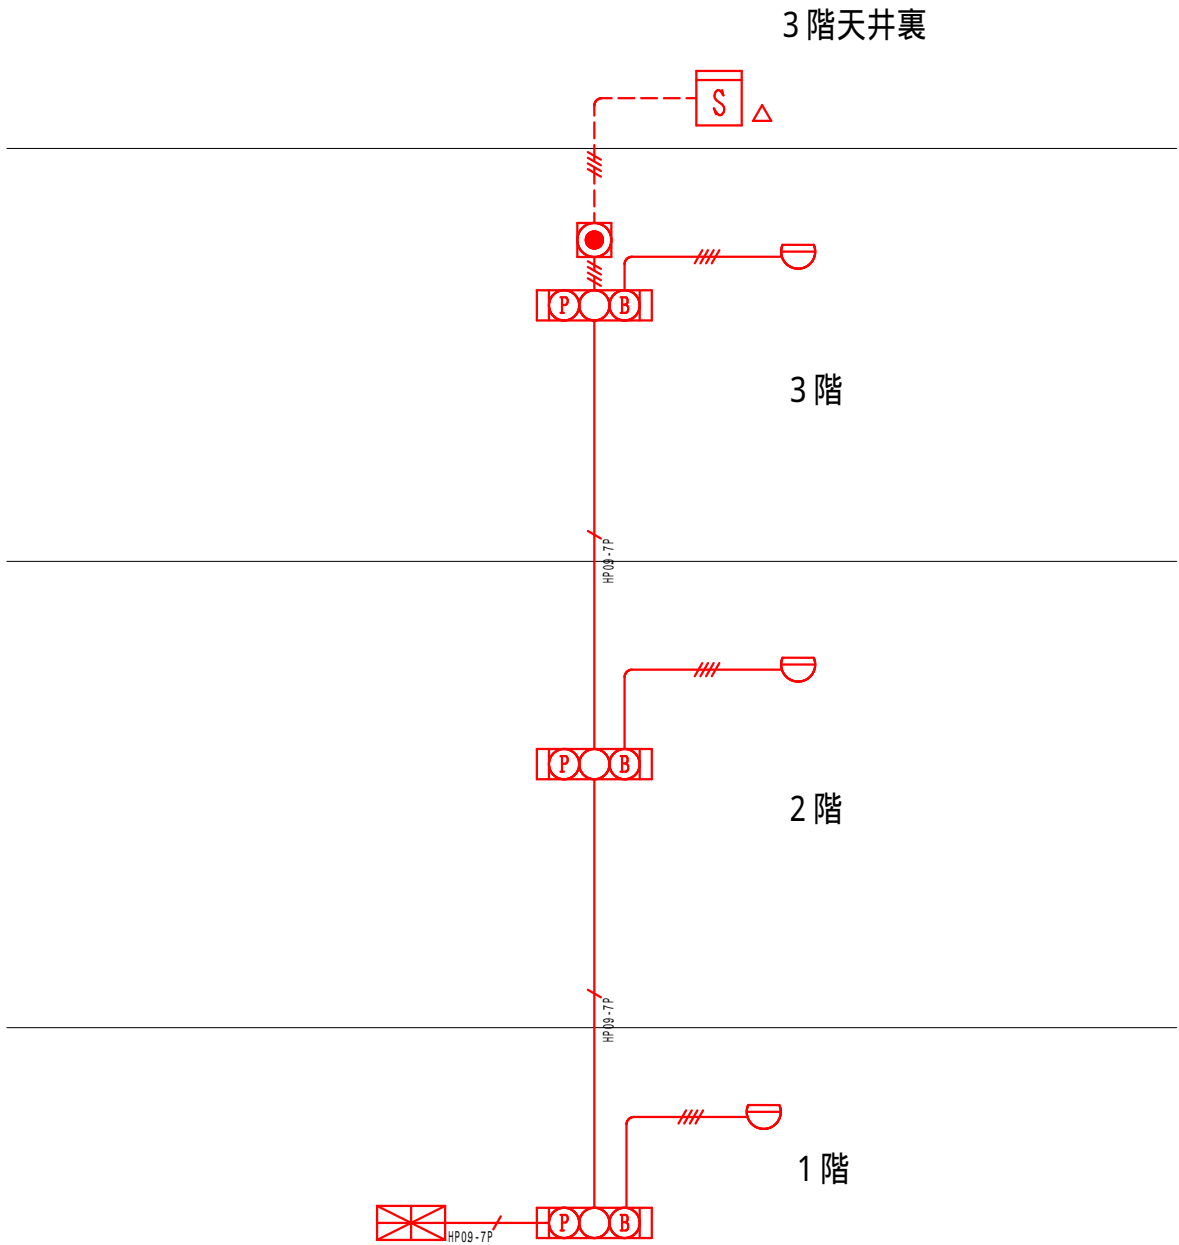

系統図

機器凡例表

特記なき記号は下記の通りである		
記号	機器名称	備考
	P型2級受信機5回線 露出型	
	P型2級総合盤 埋込防雨型	
	差動式スポット型感知器2種	
	定温式スポット型感知器特種 防水型	
	定温式スポット型感知器1種 防水型	
	煙感知器 遠隔試験機能付	
	遠隔試験中継器	
	終端抵抗器	

配線注記表

特記なき記号は下記の通りである		
配線記号	配線名称	施工方法
	AE09-4C	
	HP09-7P	